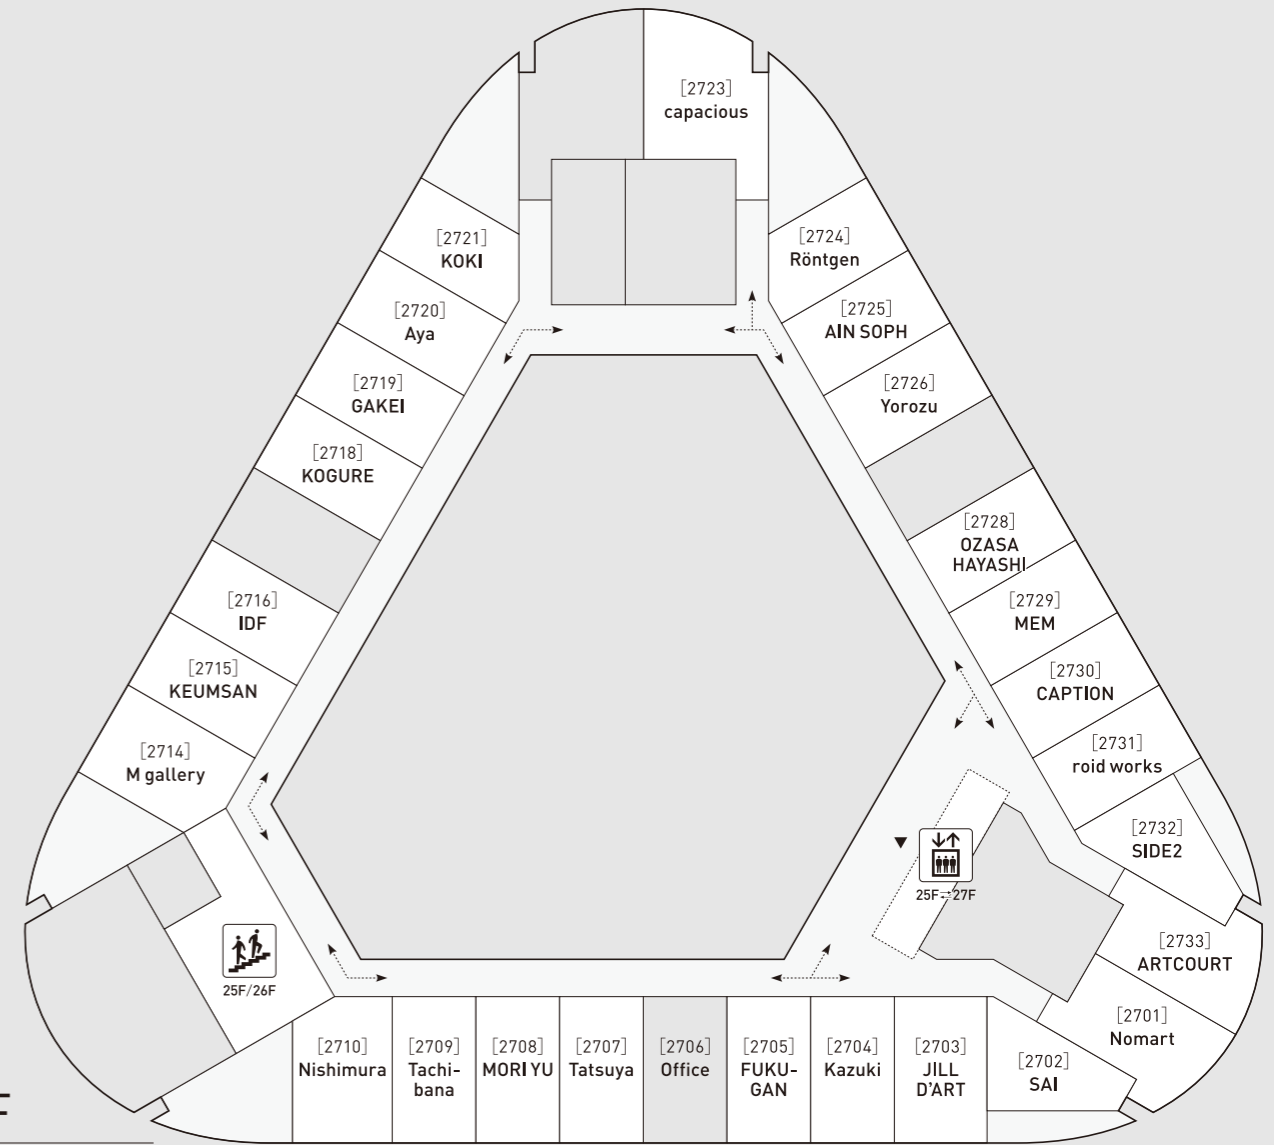

# ART *in* PARK HOTEL TOKYO 2016

フロア&出展ギャラリーマップ  
Floor & Exhibitors Map

-  お客様用クローク  
Cloak for Visitors
-  カフェ  
Cafe
-  トイレ [25F・26F]  
Rest Room [25th & 26th Floor]

Floor No.	Room No.	出展ギャラリー / Exhibitors	所在地 / City	Room No.	出展ギャラリー / Exhibitors	所在地 / City
26F	2604	gallery21yo-j gallery21yo-j	東京 Tokyo	2616	ギャラリー東京ユマニテ Galerie Tokyo Humanité	東京 Tokyo
	2605	ギャラリーヤマグチ クンストバウ Gallery Yamaguchi kusnt-bau	大阪 Osaka	2617	YOD Gallery YOD Gallery	大阪 Osaka
	2606	GALLERY SHILLA GALLERY SHILLA	テグ[韓国] Daegu [Korea]	2618	Gallery点 Gallery TEN	石川 Ishikawa
	2607	芦屋画廊 ASHIYA GARO	兵庫 Hyogo	2619	テヅカヤマギャラリー TEZUKAYAMA GALLERY	大阪 Osaka
	2608	ギャラリー風 GALLERY KAZE	大阪 Osaka	Room Name      イベント・その他 / Events and Other		
	2609	みうらじろうギャラリー JIRO MIURA GALLERY	東京 Tokyo	スカールレッドルーム Scarlet Room	ザ・マッカラン 特別展示・販売 The Macallan Special Lounge	
	2610	Yoshiaki Inoue Gallery Yoshiaki Inoue Gallery	大阪 Osaka		喫茶 [提供:イリー] illy cafe	
	2614	gallery a-cube gallery a-cube	東京 Tokyo	ブルールーム Blue Room	トークイベント会場 [→詳細は裏面へ] Talk Event Venue	
	2615	東京画廊+BTAP Tokyo Gallery+BTAP	東京 Tokyo			