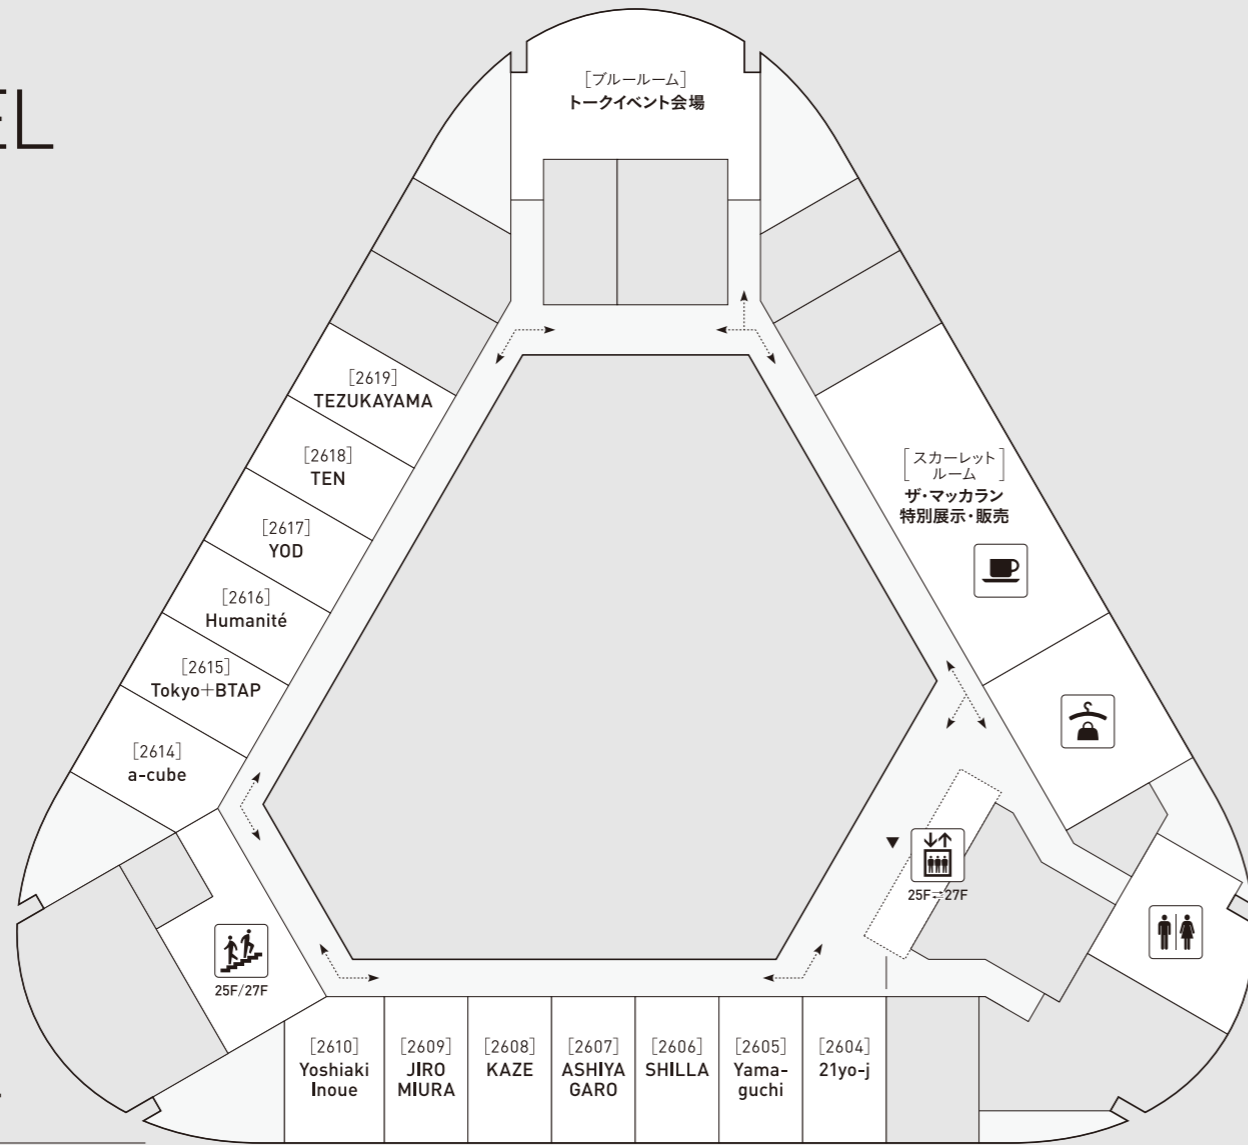

# ART *in* PARK HOTEL TOKYO 2016

フロア&出展ギャラリーマップ  
Floor & Exhibitors Map

-  お客様用クローク  
Cloak for Visitors
-  カフェ  
Cafe
-  トイレ [25F・26F]  
Rest Room [25th & 26th Floor]

Floor No.	Room No.	出展ギャラリー / Exhibitors	所在地 / City	Room No.	出展ギャラリー / Exhibitors	所在地 / City
26F	2604	gallery21yo-j gallery21yo-j	東京 Tokyo	2616	ギャラリー東京ユマニテ Galerie Tokyo Humanité	東京 Tokyo
	2605	ギャラリーヤマグチ クンストバウ Gallery Yamaguchi kusnt-bau	大阪 Osaka	2617	YOD Gallery YOD Gallery	大阪 Osaka
	2606	GALLERY SHILLA GALLERY SHILLA	テグ[韓国] Daegu [Korea]	2618	Gallery点 Gallery TEN	石川 Ishikawa
	2607	芦屋画廊 ASHIYA GARO	兵庫 Hyogo	2619	テヅカヤマギャラリー TEZUKAYAMA GALLERY	大阪 Osaka
	2608	ギャラリー風 GALLERY KAZE	大阪 Osaka	Room Name      イベント・その他 / Events and Other		
	2609	みうらじろうギャラリー JIRO MIURA GALLERY	東京 Tokyo	スカールレッドルーム Scarlet Room	ザ・マッカラン 特別展示・販売 The Macallan Special Lounge	
	2610	Yoshiaki Inoue Gallery Yoshiaki Inoue Gallery	大阪 Osaka		喫茶 [提供:イリー] illy cafe	
	2614	gallery a-cube gallery a-cube	東京 Tokyo	ブルールーム Blue Room	トークイベント会場 [→詳細は裏面へ] Talk Event Venue	
	2615	東京画廊+BTAP Tokyo Gallery+BTAP	東京 Tokyo			

[会場] 25階アートラウンジ

[協力] タグボート