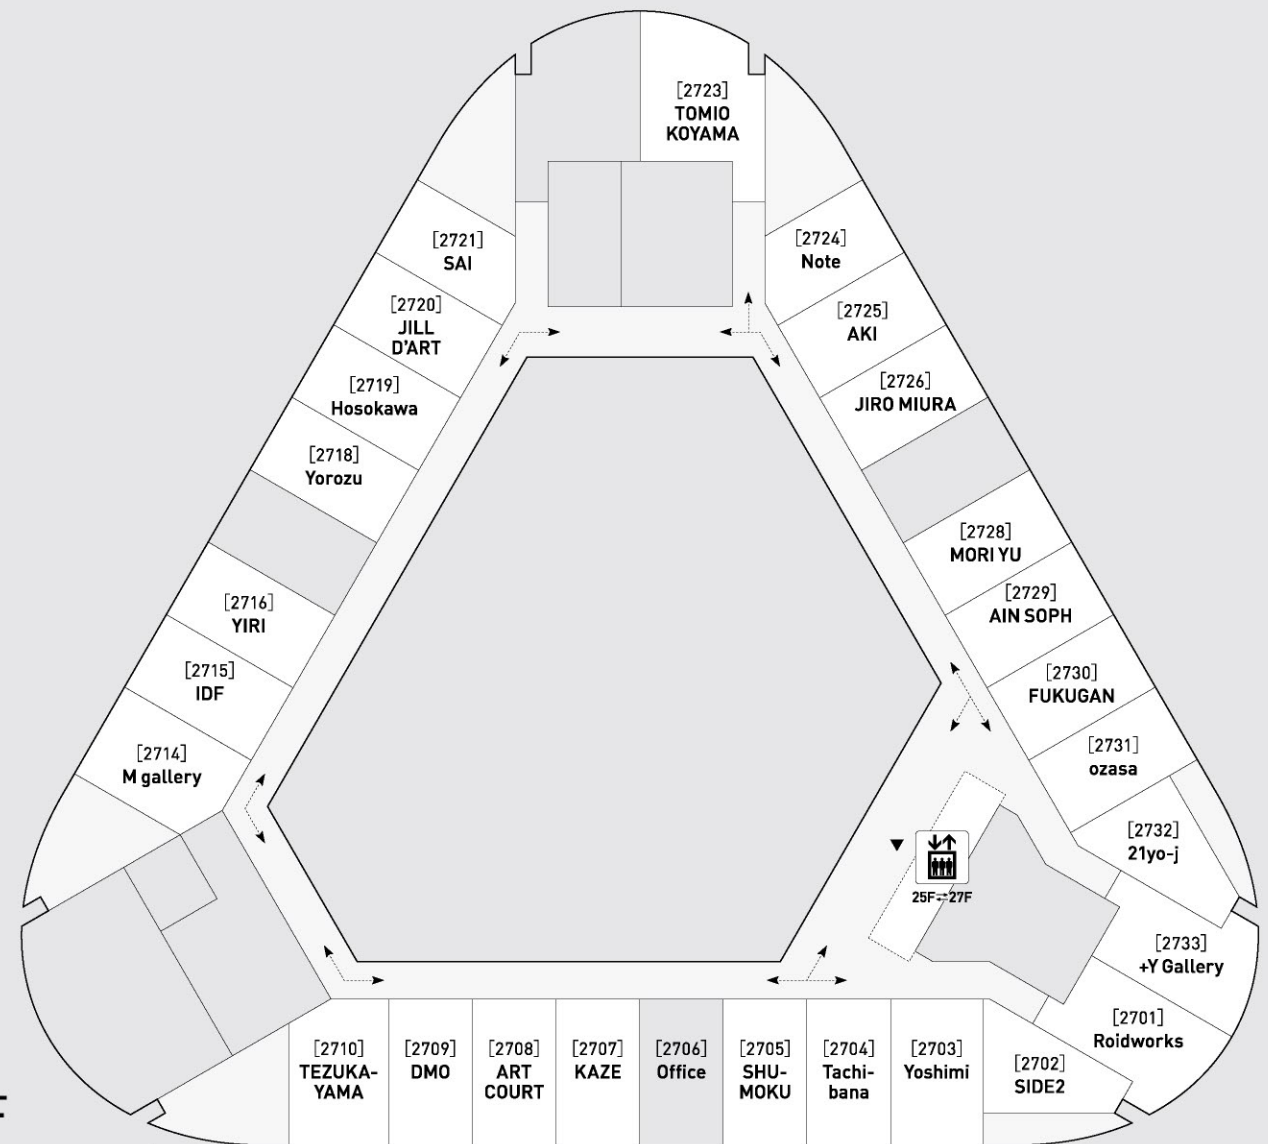

## フロア&出展ギャラリーマップ Floor & Exhibitors Map

-  お客様用クローク  
Cloak for Visitors
-  カフェ  
Cafe
-  トイレ [25F-26F]  
Rest Room [25th & 26th Floor]

26F

27F

Floor No.	Room No.	出展ギャラリー / Exhibitors	所在地 / City	Room No.	出展ギャラリー / Exhibitors	所在地 / City
26F	2604	東京画廊+BTAP Tokyo Gallery+BTAP	東京 Tokyo	2616	芦屋画廊kyoto ASHIYAGARO kyoto	京都 Kyoto
	2605	MEM MEM	東京 Tokyo	2617	ギャラリーヤマガチ クunstbau Gallery Yamaguchi kunst-bau	大阪 Osaka
	2606	FUMA Contemporary Tokyo   文京アート FUMA Contemporary Tokyo   BUNKYO ART	東京 Tokyo	2618	ギャラリーノマル Gallery Nomart	大阪 Osaka
	2607	Gallery Shilla Gallery Shilla	テグ[韓国] Daegu [Korea]	2619	画廊香月 Gallery Kazuki	東京 Tokyo
	2608	ギャラリー宮脇 Galerie Miyawaki	京都 Kyoto			
	2609	KOKI ARTS KOKI ARTS	東京 Tokyo			
	2610	西村画廊 Nishimura Gallery	東京 Tokyo			
	2614	Yoshiaki Inoue Gallery Yoshiaki Inoue Gallery	大阪 Osaka			
	2615	サードギャラリー Aya The Third Gallery Aya	大阪 Osaka			
					31階ラウンジ Lounge on 31th Floor	トークイベント会場 [->詳細は裏面へ] Talk Event Venue