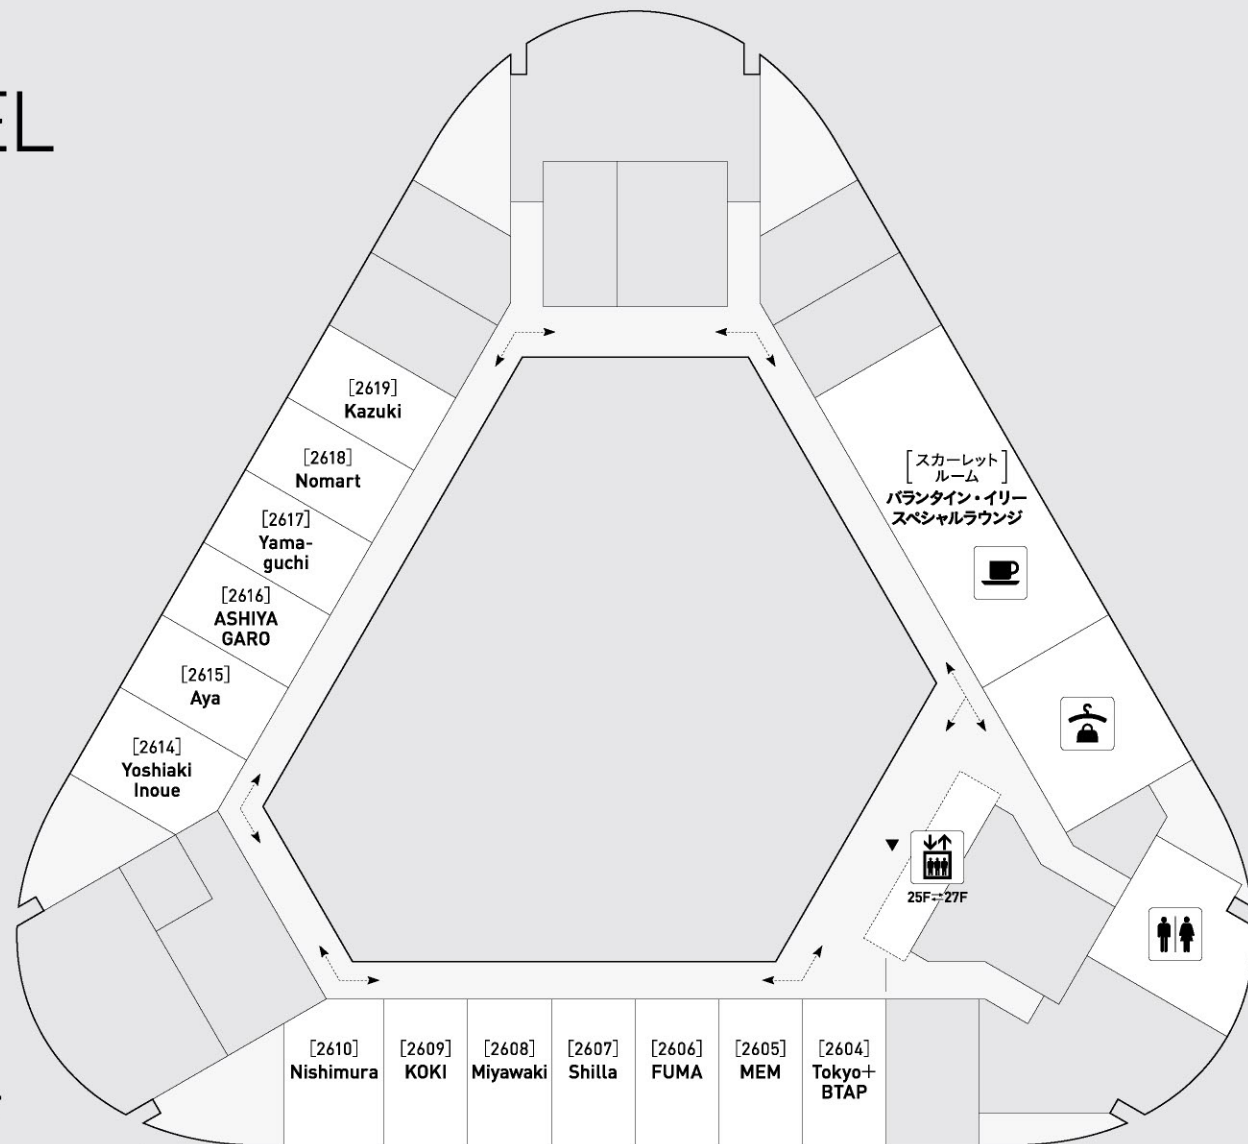

## フロア&出展ギャラリーマップ Floor & Exhibitors Map

-  お客様用クローク  
Cloak for Visitors
-  カフェ  
Cafe
-  トイレ [25F-26F]  
Rest Room [25th & 26th Floor]

26F

27F

Floor No.	Room No.	出展ギャラリー / Exhibitors	所在地 / City	Room No.	出展ギャラリー / Exhibitors	所在地 / City
26F	2604	東京画廊+BTAP Tokyo Gallery+BTAP	東京 Tokyo	2616	芦屋画廊kyoto ASHIYAGARO kyoto	京都 Kyoto
	2605	MEM MEM	東京 Tokyo	2617	ギャラリーヤマガチ クunstbau Gallery Yamaguchi kunst-bau	大阪 Osaka
	2606	FUMA Contemporary Tokyo   文京アート FUMA Contemporary Tokyo   BUNKYO ART	東京 Tokyo	2618	ギャラリーノマル Gallery Nomart	大阪 Osaka
	2607	Gallery Shilla Gallery Shilla	テグ[韓国] Daegu [Korea]	2619	画廊香月 Gallery Kazuki	東京 Tokyo
	2608	ギャラリー宮脇 Galerie Miyawaki	京都 Kyoto			
	2609	KOKI ARTS KOKI ARTS	東京 Tokyo			
	2610	西村画廊 Nishimura Gallery	東京 Tokyo			
	2614	Yoshiaki Inoue Gallery Yoshiaki Inoue Gallery	大阪 Osaka			
	2615	サードギャラリー Aya The Third Gallery Aya	大阪 Osaka			
					31階ラウンジ Lounge on 31th Floor	トークイベント会場 [->詳細は裏面へ] Talk Event Venue