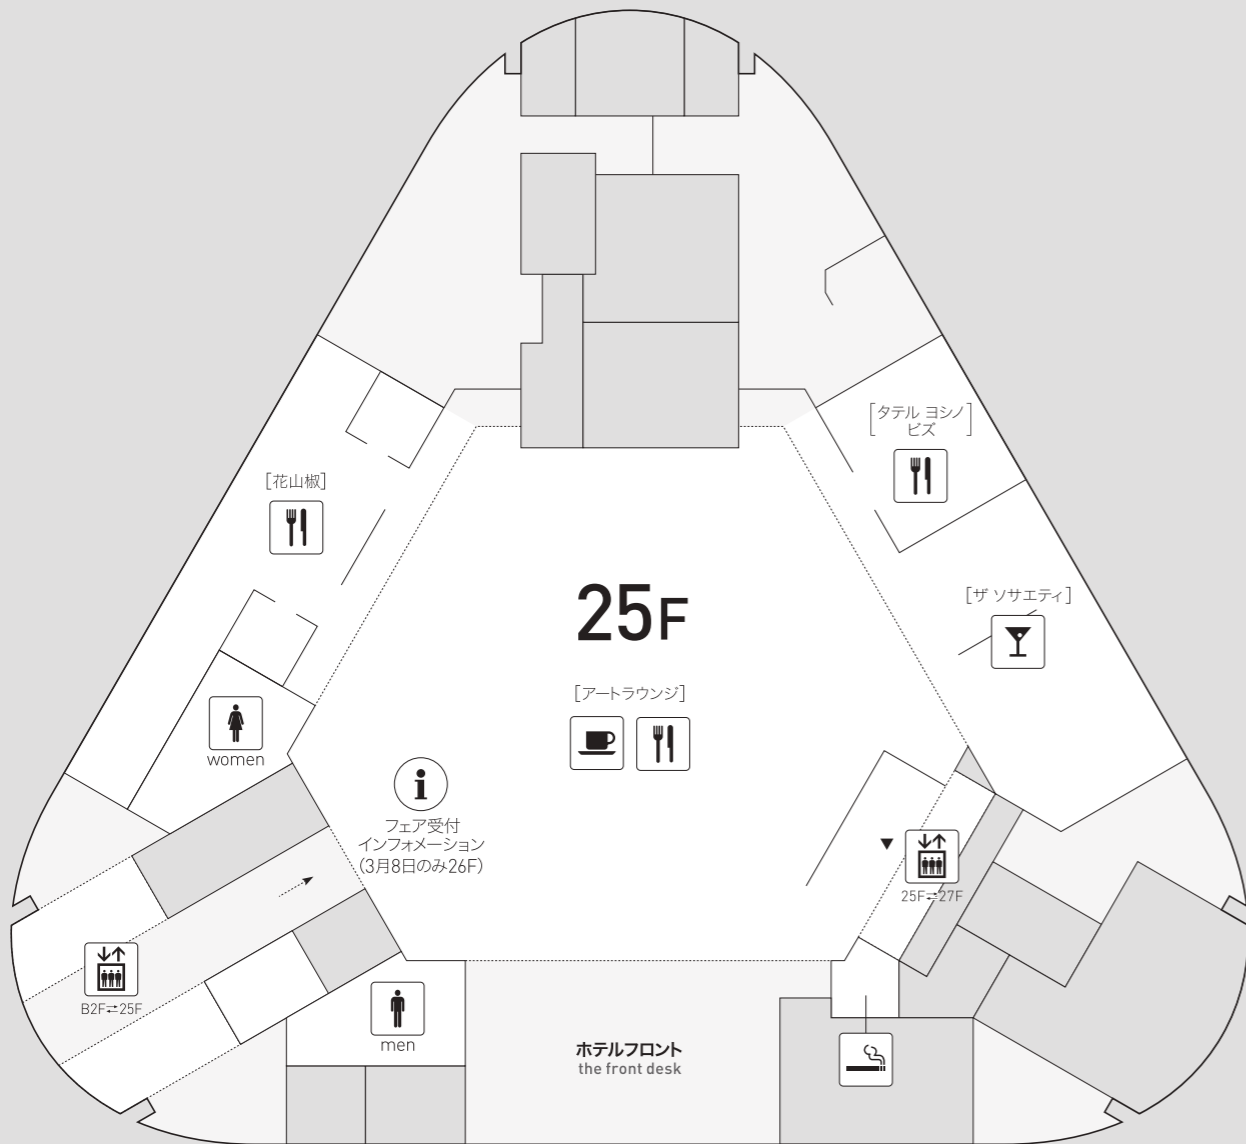

■ レストラン営業時間 [3月9日(金)~11日(日)]

3月8日(木)は全レストラン・バーの営業はございません。

【フレンチ】タテル ヨシノ ビズ

French Restaurant: tateru yoshino bis

Lunch 11:30-14:00(L.O.)

Dinner 18:00-21:00(L.O.)

—

【日本料理】花山椒

Japanese Kaiseki: Hanasanshou

Lunch 11:30-14:00(L.O.)

Dinner 17:30-21:00(L.O.)

【ラウンジ】アート ラウンジ

Cafe&Restaurant: ART Lounge

Tea Time 10:30-11:30

Lunch 11:30-14:30(L.O.)

Tea Time 14:30-17:30

Dinner 17:30-23:00(22:00 L.O.)

—

【バー】ザ ソサエティ

Bar: The Society

Bar Time 17:00-23:00

(フード 22:00 L.O./ドリンク 22:30 L.O.)

イベント EVENTS

■アーティストトーク Artist Talk
「アーティストルームができるまで」

『日本の美意識』をテーマに、アーティストの独自の世界観で表現されたパークホテル東京「アーティストルーム」。どのような熱意で、いかにして作られたのか、プロジェクトのコンセプトや制作中の秘話など、実際に制作したアーティストをお呼びし、お話を伺います。トーク後はアーティストルーム見学会も予定しております。

日時 3月9日[金] 13:30-
アーティスト:三橋鎌幽(『侍』ルーム制作)

3月10日[土] 13:30-
アーティスト:ふるかはひでたか(『江戸-東京』ルーム制作)

会場 26階 ブルールーム

入場料 無料(但し、フェア入場料1500円が別途必要)

定員 各回30名 ※要事前申し込み(先着順)

当日の空き状況は25階関係者受付(3月8日のみ26階)でお尋ねください。

■トーク Talk
「金沢21世紀美術館館長 島敦彦氏トークショー」

富山県立近代美術館や国立国際美術館の学芸員・研究員を経て、愛知県美術館や金沢21世紀美術館の館長を歴任する島敦彦氏。生粋の美術館人である島館長独自の展覧会の作り方や新人作家発掘の逸話など、現代美術にまつわるアートマネジメントの極意と秘話をたっぷりとお聞かせします。

日時 3月11日[日] 13:30-

会場 26階 ブルールーム

聞き手 加藤義夫(加藤義夫芸術計画室・ART OSAKA実行委員)

入場料 無料(但し、フェア入場料1500円が別途必要)

定員 30名 ※要事前申し込み(先着順)

当日の空き状況は25階関係者受付(3月8日のみ26階)でお尋ねください。

■特別展示 Special Exhibition
「PREVIEW AiPHT(プレビュー・アイファット)」

AiPHT2018出展アーティストをフェア開催に先立って紹介するプログラム。客室には収まらない大型作品やインスタレーションなどを含む、様々なジャンルのバラエティに富んだ作品群をホテル25階ロビーフロア、31階アーティストフロアに展示します。

出展作家 赤松亜美、荒木由香里、伊庭靖子、上野王香、大洲大作、金子英、菊谷達史、黒宮菜葉、桑原盛行、千崎千恵夫、富田菜摘、中里伸也、ニシムラマホ、南花奈、椋本真理子、安元亮祐、渡邊耕一

会期 開催中-3月11日[日] 11:00-20:00(会期中無休)

会場 25階ロビー 31階アーティストフロア

入場料 無料