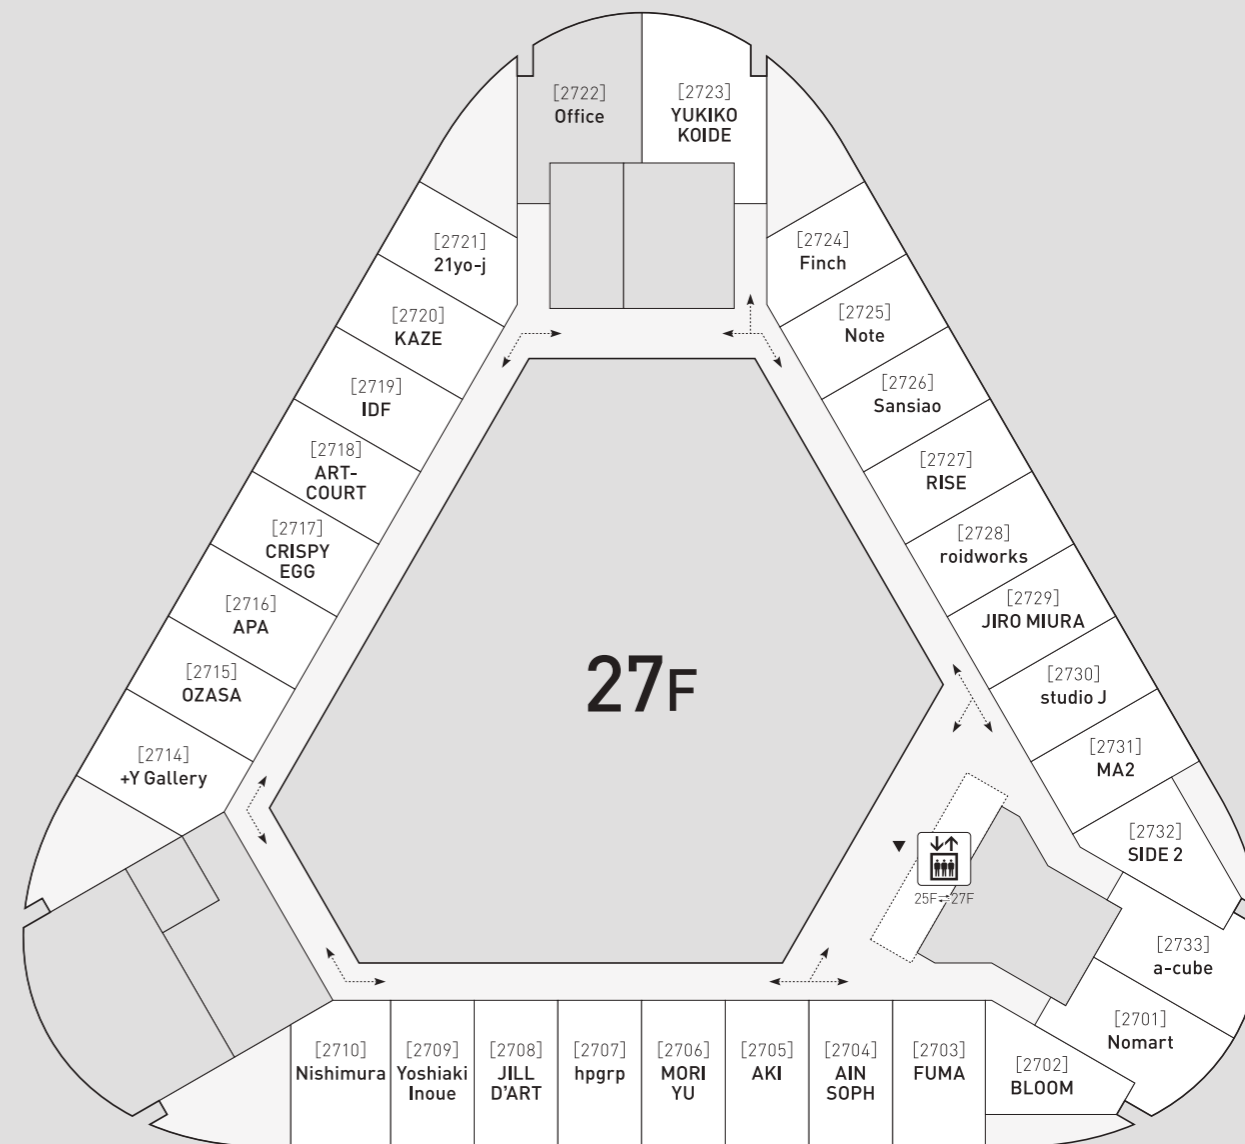

# ART *in* PARK HOTEL TOKYO 2018

フロア & 出展ギャラリーマップ  
Floor & Exhibitors Map

Floor No.	Room No.	出展ギャラリー / Exhibitors	所在地 / City
26F	2604	ギャラリー東京ユマニテ Galerie Tokyo Humanité	東京 Tokyo
	2605	Nii Fine Arts Nii Fine Arts	大阪 Osaka
	2606	ギャラリーヤマグチ クunstbau Gallery Yamaguchi kunst-bau	大阪 / 高雄 Osaka / Kaohsiung
	2607	MEM MEM	東京 Tokyo
	2608	双ギャラリー SOH GALLERY	東京 Tokyo
	2609	LAD GALLERY LAD GALLERY	愛知 Aichi
	2610	M画廊 M gallery	栃木 Tochigi
	2614	TEZUKAYAMA GALLERY TEZUKAYAMA GALLERY	大阪 Osaka
	2615	サードギャラリー Aya The Third Gallery Aya	大阪 Osaka
	2616	Gallery Shilla Gallery Shilla	テグ Daegu