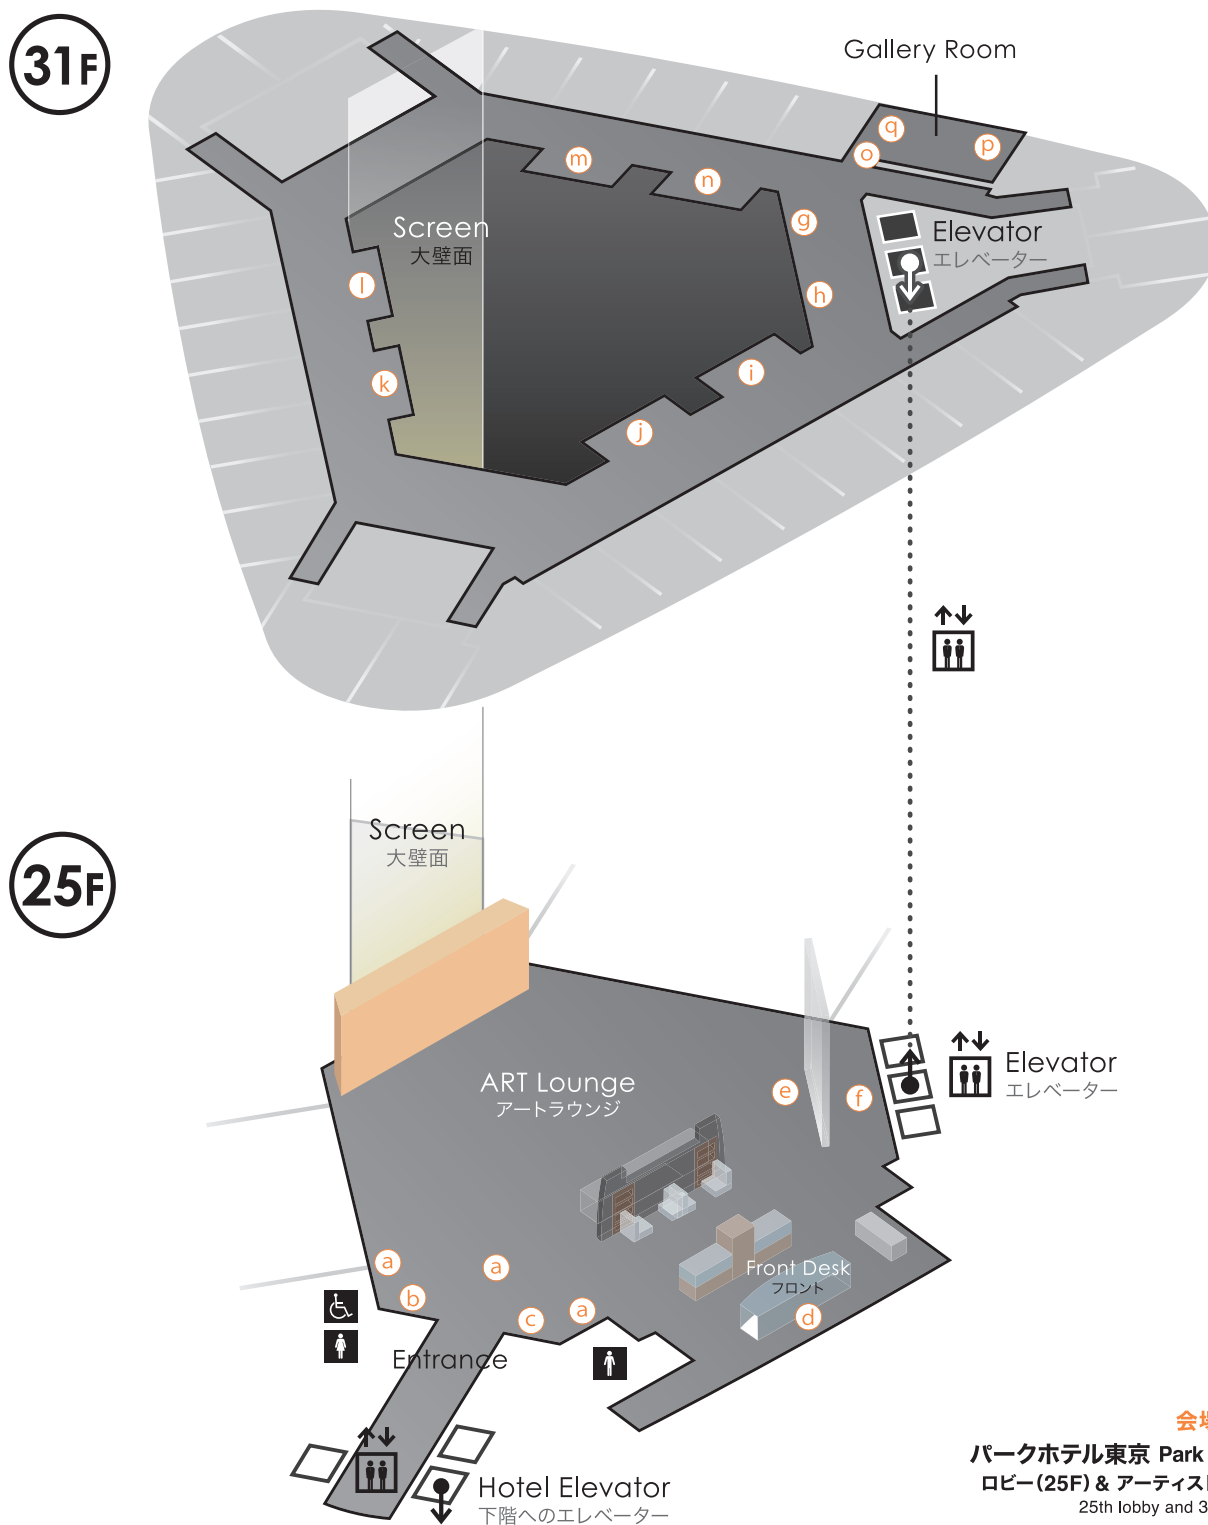

PREVIEW **AiPHT**FLOOR MAP

25F

- Ⓐ 加藤智大 / Tomohiro KATO
- Ⓑ 伊藤大朗 / Hiroaki ITO
- Ⓒ 小林孝亘 / Takanobu KOBAYASHI
- Ⓓ 藤崎了一 / Ryoichi FUJISAKI
- Ⓔ 安元亮祐 / Ryosuke YASUMOTO
- Ⓕ 浅野綾花 / Ayaka ASANO

31F

- Ⓖ 森村泰昌 / Yasumasa MORIMURA
- Ⓕ 大洲大作 / Daisaku OOZU
- Ⓖ 阿波野由起夫 / Yukio AWANO
- Ⓖ 八太栄里 / Eri HATTA
- Ⓖ 服部知佳 / Chika HATTORI
- Ⓖ 竹内義郎 / Yoshiro TAKEUCHI

- Ⓜ 谷本真理 / Mari TANIMOTO
- Ⓝ 柳田有希子 / Yukiko YANAGIDA
- Ⓞ 時松としこ / Toshiko TOKIMATSU
- Ⓟ 堀越千秋 / Chiaki HORIKOSHI
- Ⓠ キム ドウハ / Dooha KIM

会場 | Venue

パークホテル東京 Park Hotel Tokyo
ロビー(25F) & アーティストフロア(31F)
25th lobby and 31st artist's floor